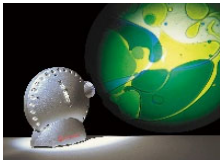

356177	Motoriktafel - Drücke oder schalte! 	Kleine Technikfans werden begeistert sein! Aber nicht nur diese fasziniert das Wandpaneel mit den bunten Lampen und diversen Schaltern. Kinder lernen den Umgang mit verschiedenen Arten von Schaltern und erfahren ganz unmittelbar die Ursache-Wirkungs-Beziehung. Gleichzeitig fördert das Spiel die Handmotorik. <ul style="list-style-type: none"> <li>• 3 Batterien AAA benötigt (nicht enthalten)</li> <li>• Wandpaneel aus Sperrholz, Masse:80 x 25 x 4 cm</li> <li>• Erforderliche Batterie NICHT im Lieferumfang enthalten</li> </ul>	1	CHF	215.00	CHF	215.00
118265	Tafel - Motorikspiele 	Dekorative Elemente aus Sperrholz mit einer Vielzahl von Motiven, die Kinder zum Spielen, Beobachten und Berühren anregen; Oberflächen können erforscht und Verschlüsse betätigt werden; Montagmaterial inklusive; an der Wand zu befestigen; Rahmen zur Wandmontage (118252) separat bestellbar. Ein Schiebe- und Einlegespiel zur Verbesserung von Feinmotorik und Auge-Hand-Koordination. <ul style="list-style-type: none"> <li>• Masse: 35 x 35 cm</li> </ul>	1	CHF	115.00	CHF	115.00
118264	Tafel - Sensorik 	Dekorative Elemente aus Sperrholz mit einer Vielzahl von Motiven, die Kinder zum Spielen, Beobachten und Berühren anregen; Oberflächen können erforscht und Verschlüsse betätigt werden; Montagmaterial inklusive; an der Wand zu befestigen; Rahmen zur Wandmontage (118252) separat bestellbar. An der Tafel befinden sich verschiedene Materialien zum Ertasten. <ul style="list-style-type: none"> <li>• Masse: 35 x 35 cm</li> </ul>	1	CHF	75.00	CHF	75.00